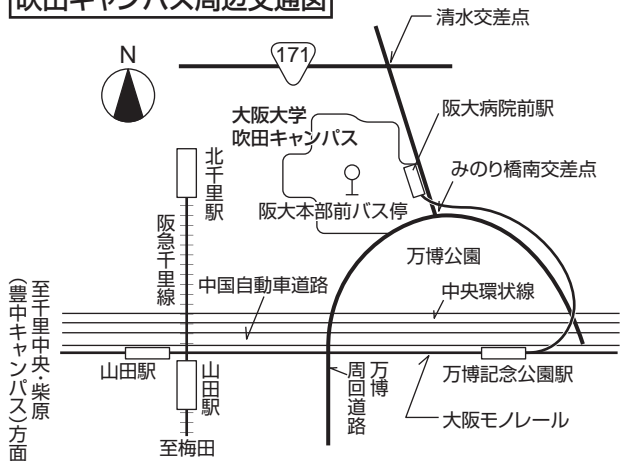

吹田キャンパス周辺交通図

- 〔電車〕 阪急千里線 北千里駅下車 東へ徒歩20分
- 〔バス〕 阪急バス 北大阪急行千里中央駅発「阪大本部前行」
近鉄バス 阪急京都線茨木市駅発「阪大本部前行」
(JR茨木駅経由)
いずれも、阪大本部前下車 徒歩10分
- 〔モノレール〕 大阪モノレール 阪大病院前駅下車 徒歩15分
(万博記念公園駅経由)