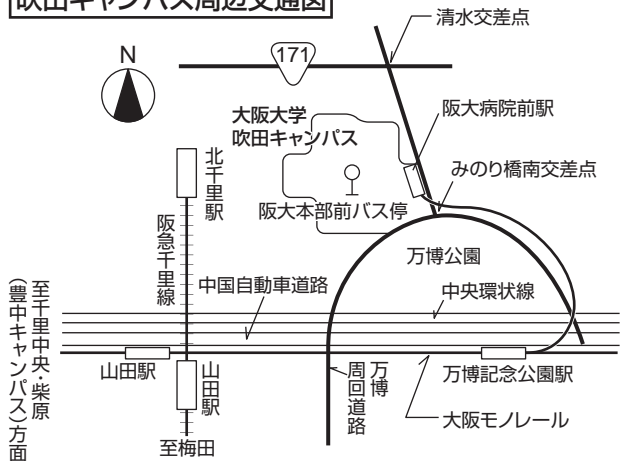

吹田キャンパス周辺交通図

- 〔電 車〕 阪急千里線 北千里駅下車 東へ徒歩20分
- 〔バ ス〕 阪急バス 北大阪急行千里中央駅発「阪大本部前行」
近鉄バス 阪急京都線茨木市駅発「阪大本部前行」
(JR茨木駅経由)
いずれも、阪大本部前下車 徒歩10分
- 〔モノレール〕 大阪モノレール 阪大病院前駅下車 徒歩15分
(万博記念公園駅経由)