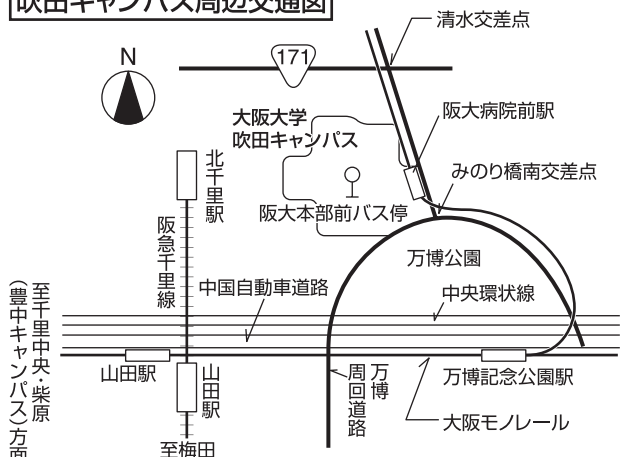

吹田キャンパス周辺交通図

- [電車] 阪急千里線 北千里駅下車 東へ徒歩20分
- [バス] 阪急バス 北大阪急行千里中央駅発「阪大本部前行」  
近鉄バス 阪急京都線茨木市駅発「阪大本部前行」  
(JR茨木駅経由)  
いずれも、阪大本部前下車 徒歩10分
- [モノレール] 大阪モノレール 阪大病院前駅下車 徒歩15分  
(万博記念公園駅経由)